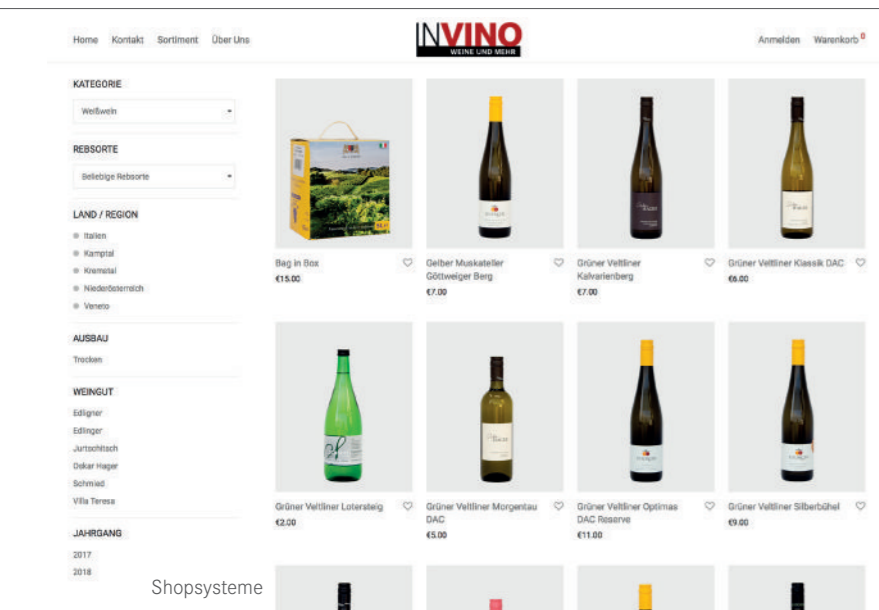

RICHTIGES WEB-DESIGN
Responsiv, optimiert, mobile friendly...
Eh klar! Wir stellen Ihre Seite auf jedem
Gerät perfekt dar und bieten außerdem
ein Rundum-sorglos-Paket für den
perfekten Webauftritt.