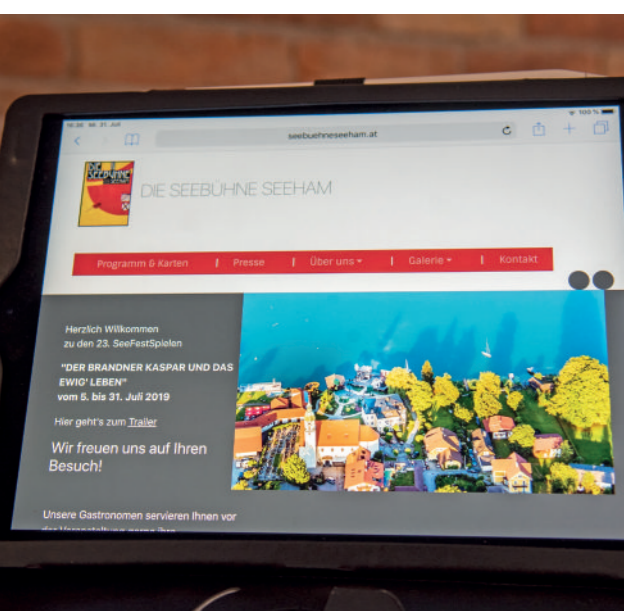

RICHTIGES WEB-DESIGN
Responsiv, optimiert, mobile friendly...
Eh klar! Wir stellen Ihre Seite auf jedem
Gerät perfekt dar und bieten außerdem
ein Rundum-sorglos-Paket für den
perfekten Webauftritt.

BERATUNG | LAYOUT | GRAFIK